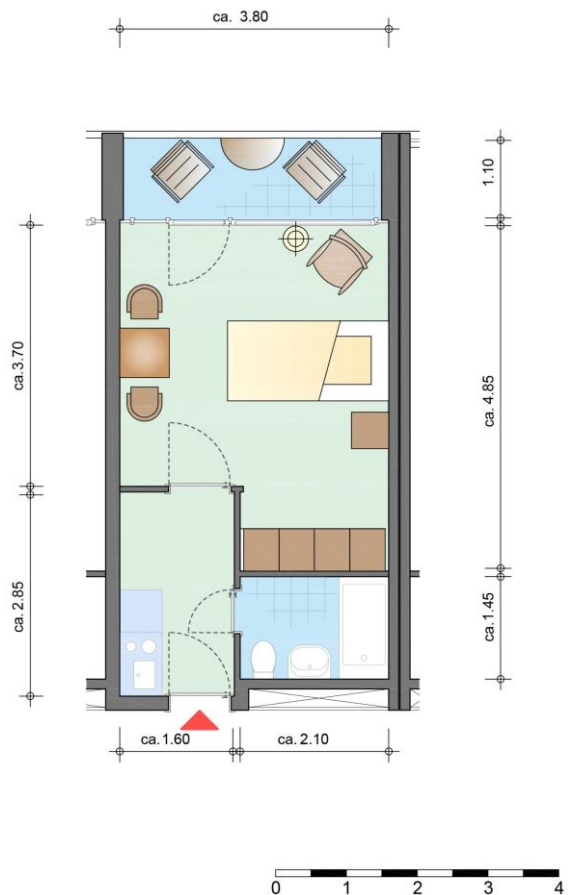

Zwei verschiedene Einzimmer-Wohnungstypen stehen zur Wahl.

Einzimmer-Wohnung Typ E1

Wohnfläche ca. 28.80 m²
Loggia ca. 4,10 m²

Einzimmer-Wohnung Typ E2

Wohnfläche ca. 24,30 m²
Loggia ca. 4,15 m²