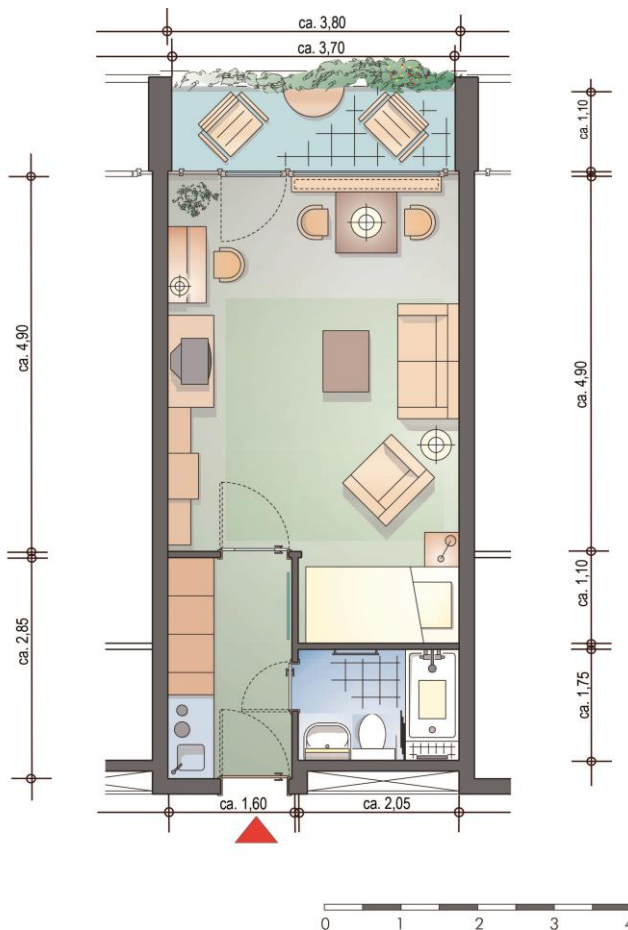

Zwei verschiedene Einzimmer-Wohnungstypen stehen zur Wahl.

Einzimmer-Wohnung Typ E1

Wohnfläche ca. 28.80 m²
Loggia ca. 4,10 m²

Einzimmer-Wohnung Typ E2

Wohnfläche ca. 24,30 m²
Loggia ca. 4,15 m²