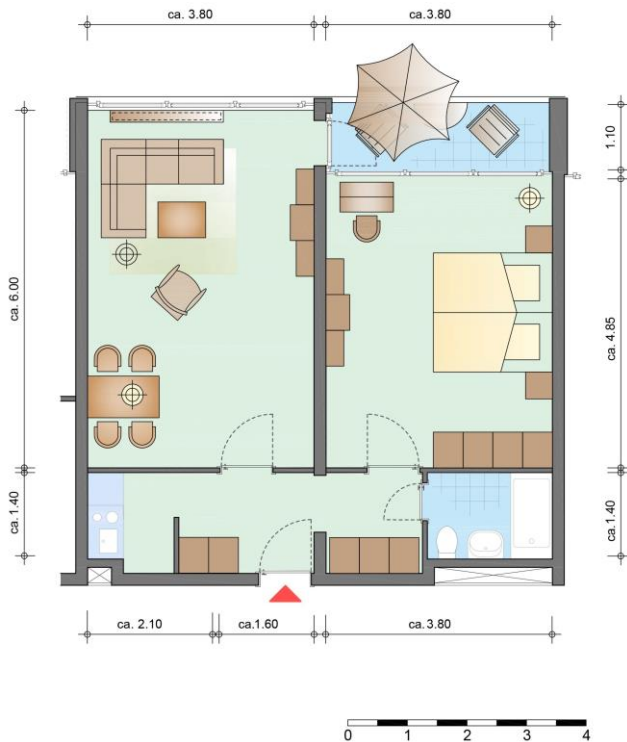

Das Altkönig-Stift verfügt über verschiedene Zweizimmer-Wohnungstypen zwischen 38 und 58 m².

Das Altkönig-Stift verfügt über verschiedene Zweizimmer-Wohnungstypen zwischen 38 und 58 m².