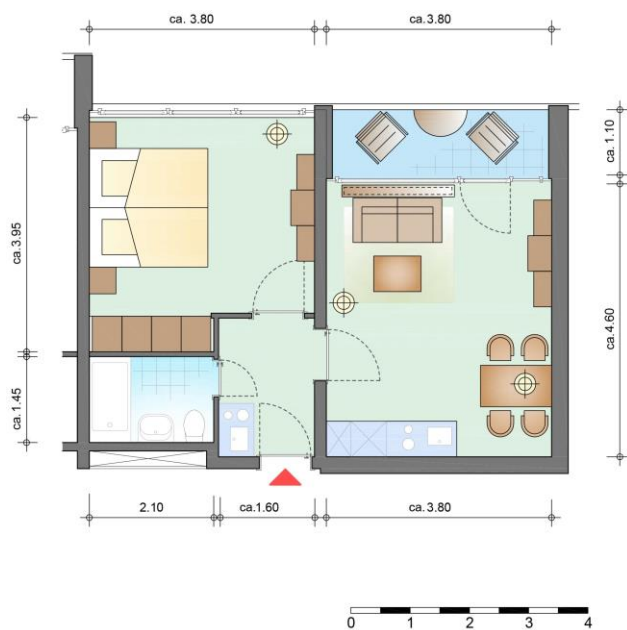

Das Altkönig-Stift verfügt über verschiedene Zweizimmer-Wohnungstypen zwischen 38 und 58 m².

Das Altkönig-Stift verfügt über verschiedene Zweizimmer-Wohnungstypen zwischen 38 und 58 m².